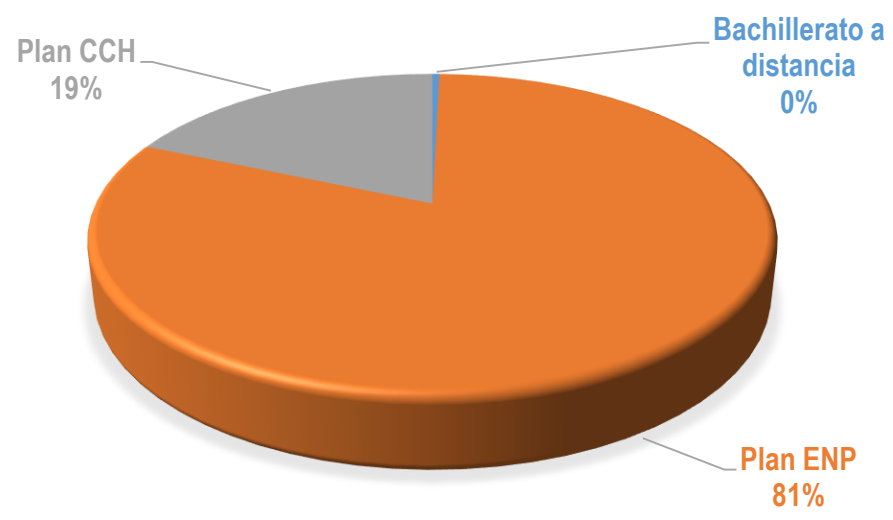

UNIVERSIDAD NACIONAL AUTÓNOMA DE MÉXICO

CONSEJO ACADÉMICO DEL BACHILLERATO

UNAM. Sistema Incorporado. Bachillerato

| Nivel | Escuelas / Planes | Profesores | Alumnos | | |
|--------------------------|-------------------|--------------|----------------|---------------|-----------------|
| | | | Primer ingreso | Reingreso | Población total |
| Plan ENP | 206 | 5,222 | 17,151 | 29,041 | 46,192 |
| Plan CCH | 93 | 1,370 | 4,011 | 6,519 | 10,530 |
| Bachillerato a distancia | 9 | 5 | 147 | 78 | 225 |
| TOTAL | 304 | 6,504 | 21,309 | 34,434 | 56,947 |

Fuente: Agenda estadística UNAM 2017, <http://www.planeacion.unam.mx/Agenda/2018/disco/#>, consultado el 31 de julio de 2018